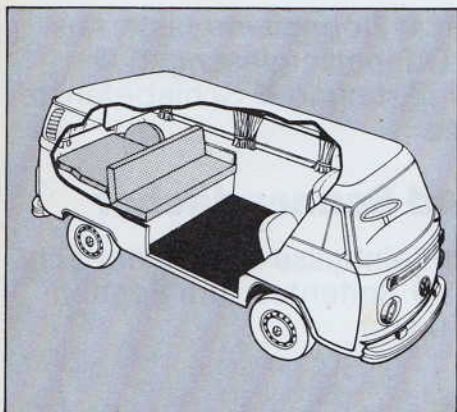

Camping- Einrichtungen für VW

Bausätze im teca Baukasten-System

Bus/Kombi
Baujahr 1968-79
+ ab Baujahr 80

teca Camping-Einrichtungen für VW-Bus/Kombi sind ein ausgereiftes und tausendfach bewährtes Programm, bei dem auf Qualität und Sicherheit besonderer Wert gelegt wird. teca Camping-Einrichtungen sind als Baukasten-system konzipiert, so daß man jederzeit alle Einrichtungen ergänzen und erweitern kann. Die Einrichtungen werden

als Bausatz oder als Fertigteil geliefert, wobei alle Einrichtungsteile auch einzeln lieferbar sind. Selbstverständlich erhalten Sie bei teca auch fertig ausgebaute VW-Campingbusse und viel Spezial-Zubehör, das Sie zum mobilen Campen brauchen. Mit dem Coupon können Sie ausführliche Informationen anfordern!

Einrichtung ALPHA

Basis-Einrichtung im teca Bausatz- und Einrichtungs-Programm. Erste und preiswerteste Ausbaustufe – ideal für den Beginn des Ausbaus.