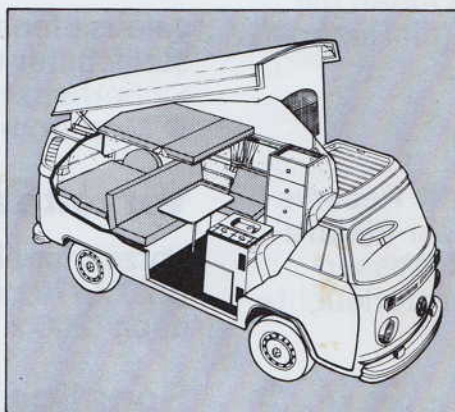

Einrichtung DELTA

Zur Einrichtung gehört ein Vorrats-schrank mit Kleiderschrank, Staufächern, Heizungsfach und einem großen Staufach ganz unten für Gasflaschen. Viel Komfort durch viel Stauraum!