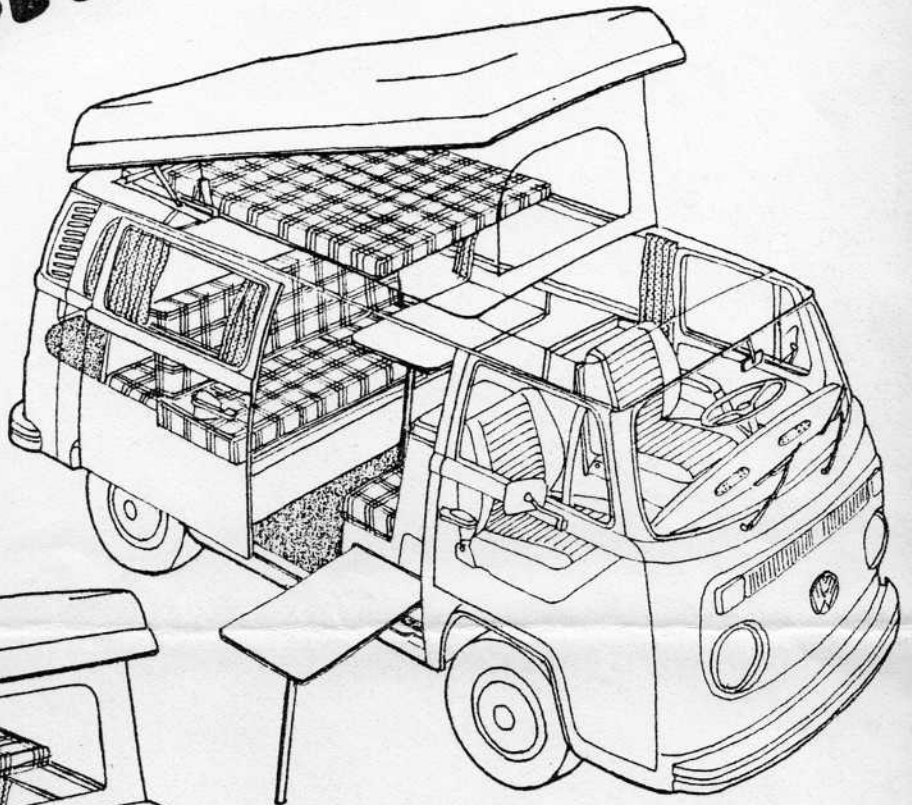

SYRO[®] Schlafdach

SYRO - campingeinrichtungen

VW Typ 2

	Bausatz	Einbaumöbel	Einrichtung
Dach	1120,- DM	1250,- DM	1500,- DM
Bett	190,- DM	270,- DM	350,- DM

Alle anderen Fahrzeugtypen

	Bausatz	Einbaumöbel	Einrichtung
Dach	1320,- DM	1550,- DM	1850,- DM
Bett	230,- DM	340,- DM	480,- DM