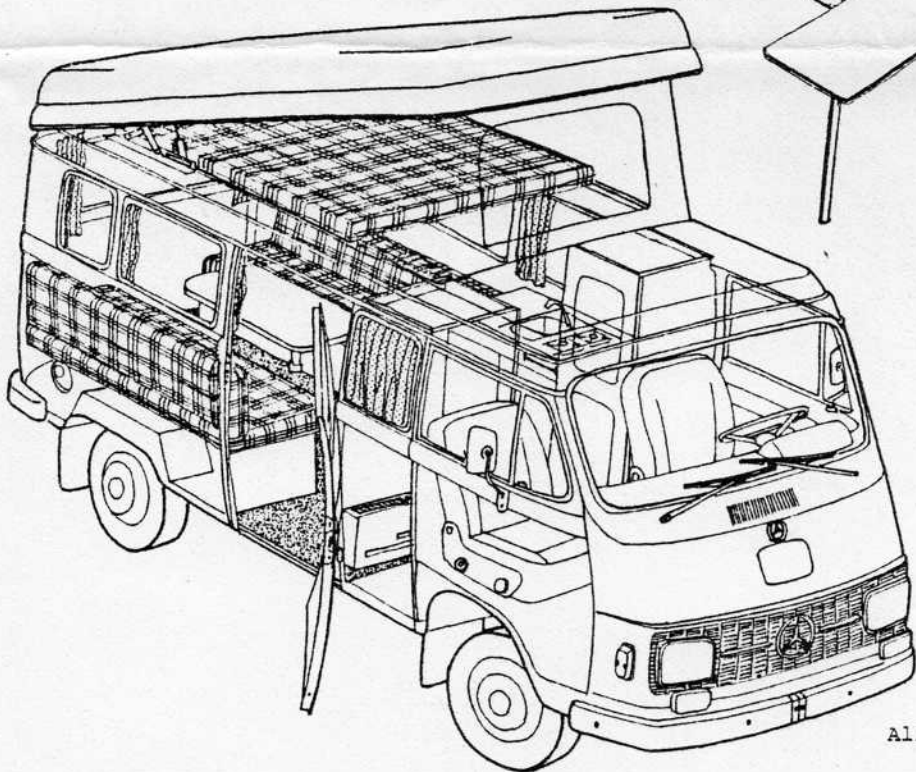

SYRO[®] Schlafdach

SYRO - campingeinrichtungen

VW Typ 2

	Bausatz	Einbaumöbel	Einrichtung
Dach	1120,- DM	1250,- DM	1500,- DM
Bett	190,- DM	270,- DM	350,- DM

Alle anderen Fahrzeugtypen

	Bausatz	Einbaumöbel	Einrichtung
Dach	1320,- DM	1550,- DM	1850,- DM
Bett	230,- DM	340,- DM	480,- DM