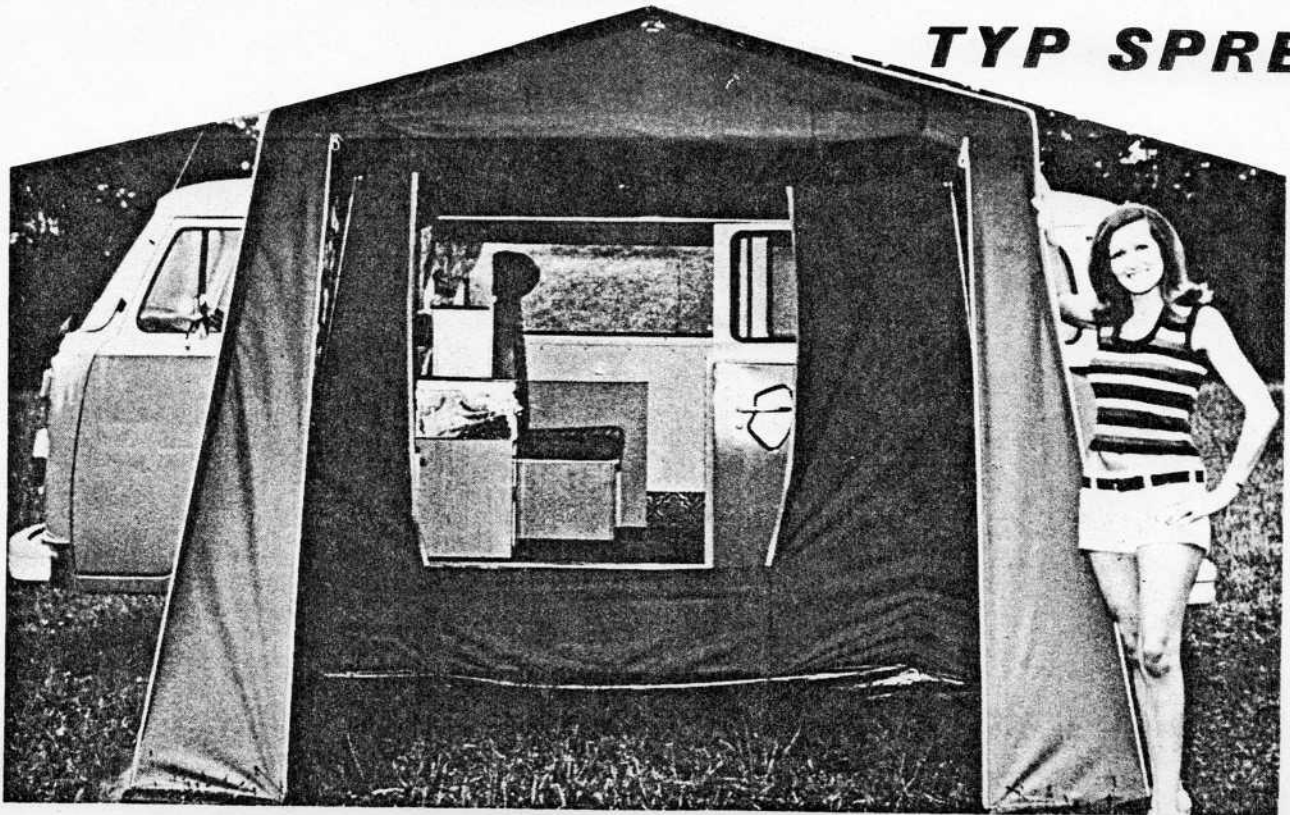

SYRO VORZELT

TYP SPREE

Das SYRO Vorzelt Typ Spree ist eine ideale Ergänzung zum Campingbus. Das Vorzelt Typ Spree bietet tagsüber zusätzlichen Wohnraum von 265 x 215 cm und kann im Bedarfsfall als Schlafraum benutzt werden.

Besonders vorteilhaft ist die feste Verbindung des Zeltes mit dem Wagen durch die angenähte Schleuse.

Das Vorzelt kann auch unabhängig vom Fahrzeug aufgestellt werden und ermöglicht, daß das Fahrzeug jederzeit benutzt werden kann; der schöne Standplatz bleibt somit erhalten.