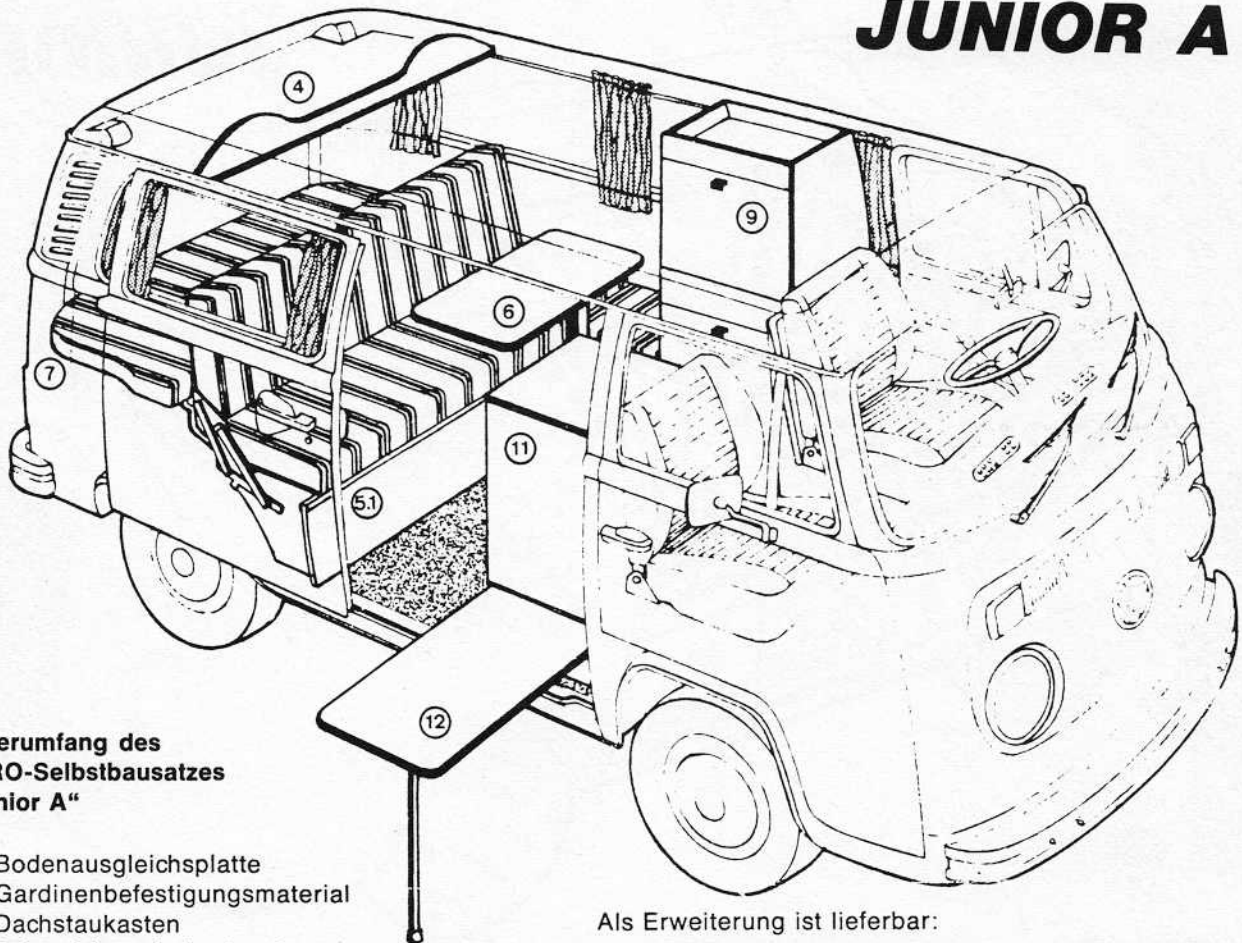

SYRO® SELBSTBAUSATZ

Rolf Koch
SYRO-campingeinrichtungen
D-6105 Ober-Ramstadt
Telefon: 0 61 54 / 30 91 oder 30 92

JUNIOR A

Lieferumfang des SYRO-Selbstbausatzes „Junior A“

- Bodenausgleichsplatte
- Gardinenbefestigungsmaterial
- Dachstaukasten
- Polsterklappsitzbank mit Spezialklappbeschlag
- Seitliche Polstersitzbank
- Schwenktischanlage
- Motorraumpolster
- Kleiderschrank
- Küchenteil
- Außentisch

Gesamtpreis: **1248,- DM**

Aufpreis für fertige Polsterung: **296,- DM**

Als Erweiterung ist lieferbar:

NIROSTA-Becken — und Kocherkombination mit Wasseranlage

328,- DM

Gesamtpreis:

Im Bausatz enthalten sind alle vorgefertigten Holzteile, die nur noch verschraubt werden müssen, alle Beschläge, Schrauben und Kleinteile, sowie alle zugeschnittenen Schaumstoffteile und das Befestigungsmaterial für die Gardinen rundum.