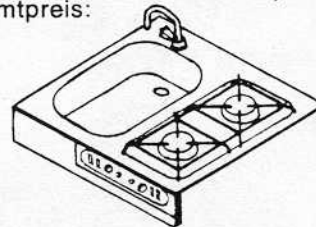

SYRO® SELBSTBAUSATZ

Rolf Koch
SYRO-campingeinrichtungen
D-6105 Ober-Ramstadt
Telefon: 0 61 54 / 30 91 oder 30 92

JUNIOR A

Lieferumfang des SYRO-Selbstbausatzes „Junior A“

- Bodenausgleichsplatte
- Gardinenbefestigungsmaterial
- Dachstaukasten
- Polsterklappsitzbank mit Spezialklappbeschlag
- Seitliche Polstersitzbank
- Schwenktischanlage
- Motorraumpolster
- Kleiderschrank
- Küchenteil
- Außentisch

Gesamtpreis: **1248,- DM**

Aufpreis für fertige Polsterung: **296,- DM**

Als Erweiterung ist lieferbar:

NIROSTA-Becken — und Kocherkombination mit Wasseranlage

328,- DM

Gesamtpreis:

Im Bausatz enthalten sind alle vorgefertigten Holzteile, die nur noch verschraubt werden müssen, alle Beschläge, Schrauben und Kleinteile, sowie alle zugeschnittenen Schaumstoffteile und das Befestigungsmaterial für die Gardinen rundum.

Die Holzteile sind mit einem Kunststoffurnier im Decor „Eiche hell“ versehen. Alle Schnittkanten werden mit einem schwarzen Kunststoffprofil umleimt. Für alle Möbelteile werden Baupläne mitgeliefert.

Die Preise verstehen sich incl. 13% Mehrwertsteuer ab Werk Ober-Ramstadt. Einzelteile aus dem Lieferprogramm des Selbstbausatzes „Junior A“ sind nicht lieferbar. Ausstattungs- und Konstruktionsänderungen behalten wir uns vor. Ausgabe 1/80