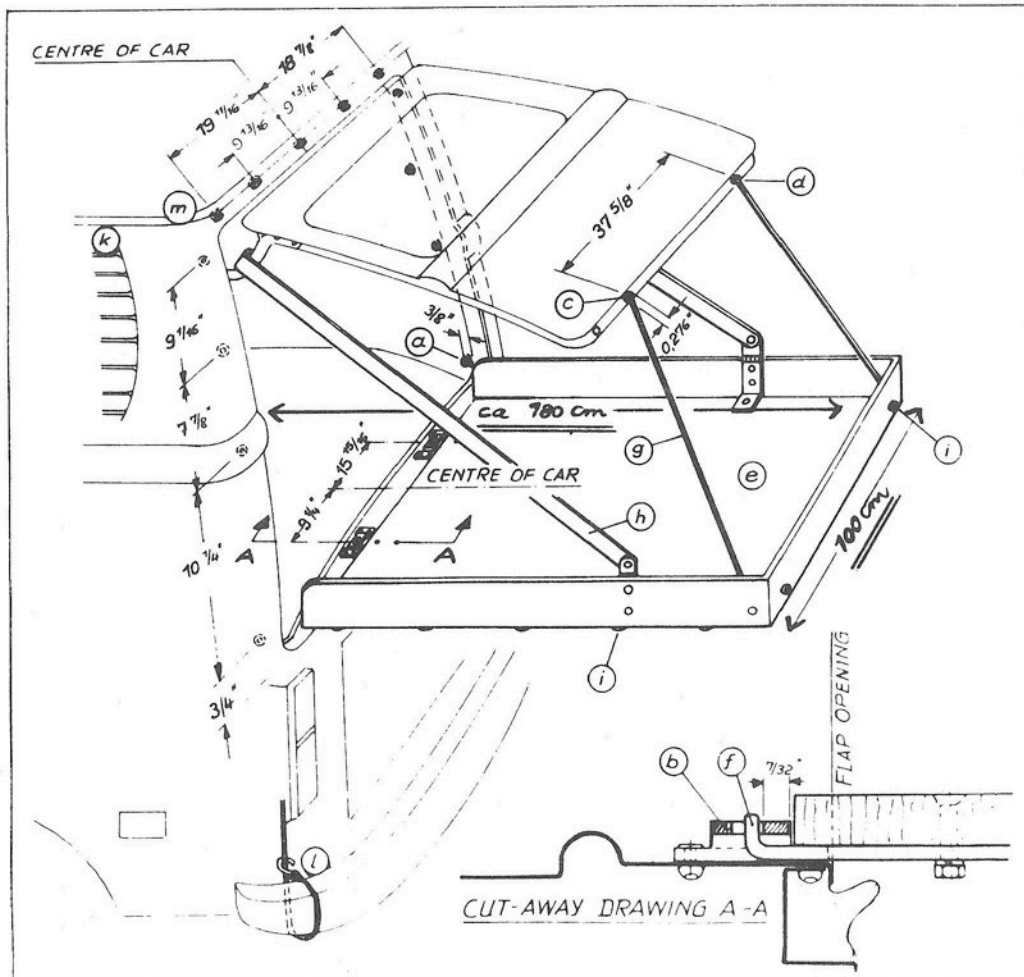

Ikarusallee 10 · 3000 Hannover I · Tel. 0511 6312 28 u. 63 52 10

Wir brauchen Platz und räumen
 unser Lager!

Die letzten "Kinderbetten"
 unter der Heckklappe, mit Zelt darüber,
 - auch ideal als Babywickelplatz -
 Maße ca. 180 x 100 cm,
 fast geschenkt,
 solange der Vorrat reicht,
 statt DM 595.- jetzt DM 195.-