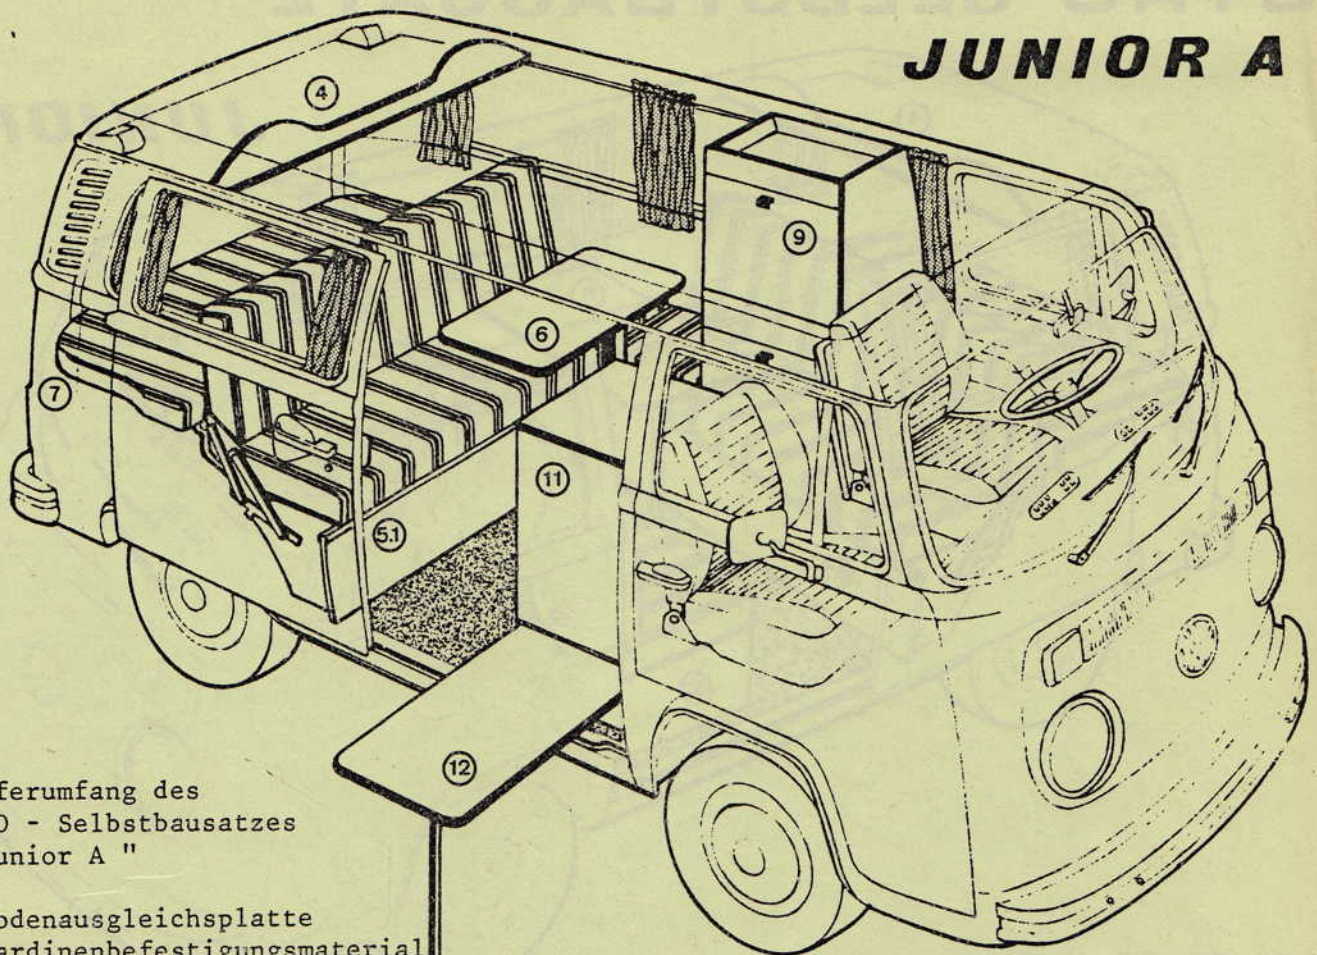

SYRO[®] SELBSTBAUSATZ

Holf Koch
SYRO - campingeinrichtungen
D - 6105 Ober-Ramstadt
Telefon: 0 61 54 / 30 91 oder 30 92

JUNIOR A

Lieferumfang des
SYRO - Selbstbausatzes
" Junior A "

- Bodenausgleichsplatte
- Gardinenbefestigungsmaterial
- Dachstaukasten
- Polsterklappsitzbank mit Spezialklappbeschlag
- Seitliche Polstersitzbank
- Schwenktischanlage
- Motorraumpolster
- Kleiderschrank
- Küchenteil
- Außentisch