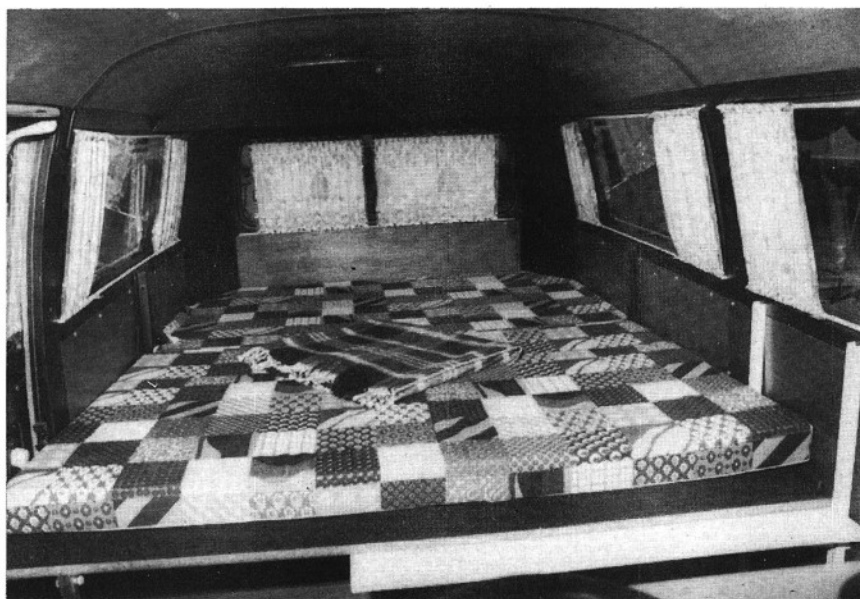

Die Polstersitzbank besteht aus einem lackierten und sehr stabilen Eisengestell. Die Stirnwand besteht aus farbig ge-

beiztem Sperrholz. Sitzfläche und Rückenlehne sind aus einer ausreichend dicken Spanplatte gefertigt. Die Sitzfläche ist als Deckel für den Stauraum konzipiert. Der großzügig bemessene Stauraum ist mit Teppichboden ausgelegt.

Mit wenigen Handgriffen wird aus der Sitzbank eine ebene Schlaffläche. Dazu wird der Tisch an den Schienen tiefer gestellt und Rückenlehne mit Polster auf die Tischanlage gelegt. So entsteht ein Bett von ca. 180 cm x 145 cm.

**TISCHAN-
LAGE
MIT SITZ-
BANK
UND STAU-
RAUM**

**DURCH-
GEHENDER
VORRATS-
SCHRANK,
HÄNGE-
KÖRBE
UND
SPÜLE**

**DIE
GROSS-
ZÜGIG
BEMES-
SENE
SCHLAF-
FLÄCHE**

**PEBO A.FLENDERSTR. 102
429 BOCHOLT**

NEU

NEU

NEU